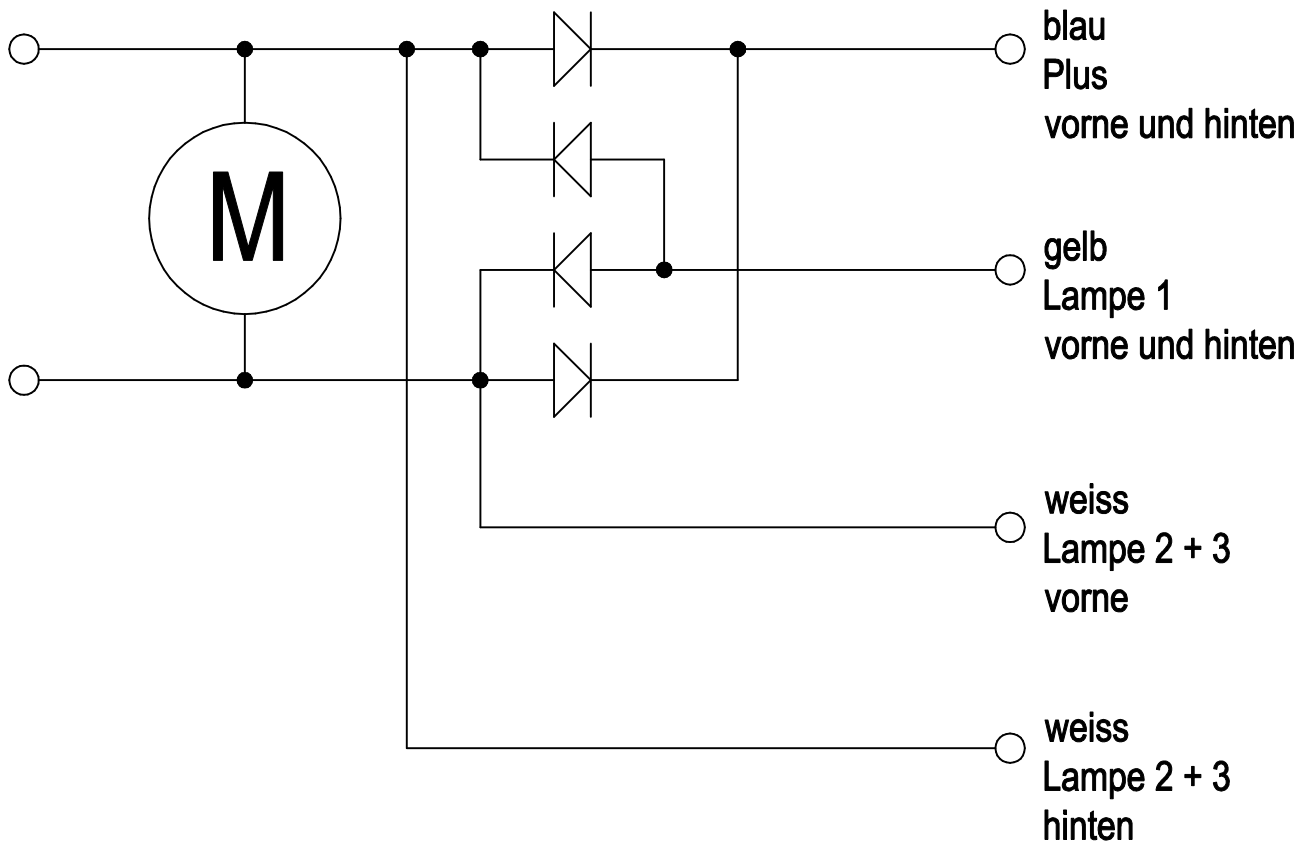

gelb
Lampe 1

blau
Plus

weiss
Lampe 2 + 3

Schaltung für Analogbetrieb

mtr u 13003 LG	Masstab	
Beleuchtungsplatine zu Lima SBB Bm 4/4	Datum 15.11.05	letzte Aenderungen 8.5.06
modelltechnik renfer CH-2543 Lengnau	Seite 1	.